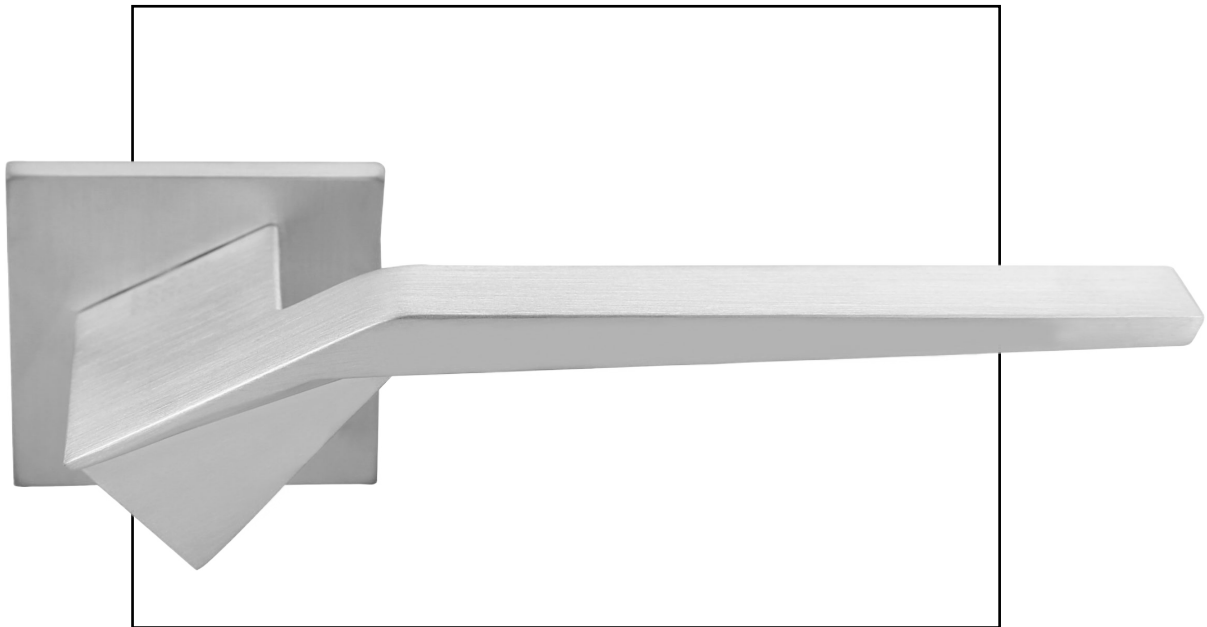

Origami / 205

maniglie / rosetta quadra
door handles / square rosette
дверная ручка / квадратная розетка