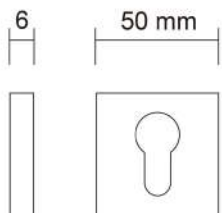

CYL.02.01 Cromo lucido / Polished chrome / Полированный хром