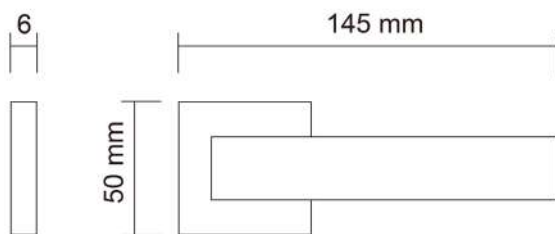

Exa Zig / 201

maniglie / rosetta quadra
door handles / square rosette
дверная ручка / квадратная розетка

201.01 Cromo lucido / Polished chrome /
Полированный хром

201.03 Nero / Black / Чёрный

Ama / 204

maniglie / rosetta quadra
door handles / square rosette
дверная ручка / квадратная розетка