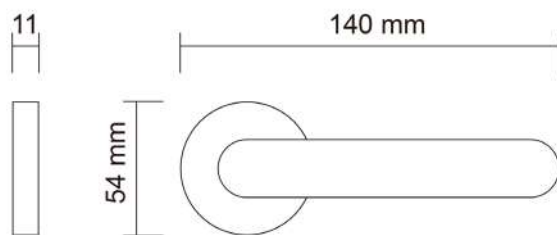

301.11 Caffè opaco / Matt coffee /
Матовый кофе

zama / zinc / замак

Anna / 309

maniglie / rosetta tonda
door handles / round rosette
дверная ручка / круглая розетка

309.01 Cromo lucido / Polished chrome /
Полированный хром