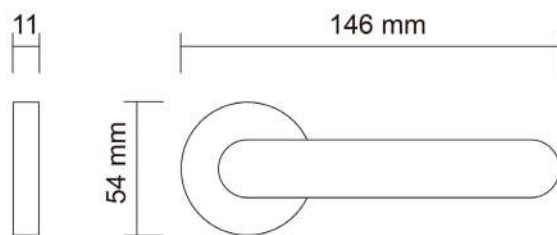

maniglie / rosetta tonda
door handles / round rosette
дверная ручка / круглая розетка

316.01 Cromo lucido / Polished chrome /
Полированный хром

316.06 PVD Oro lucido / PVD Polished
gold / PVD Полированное золото