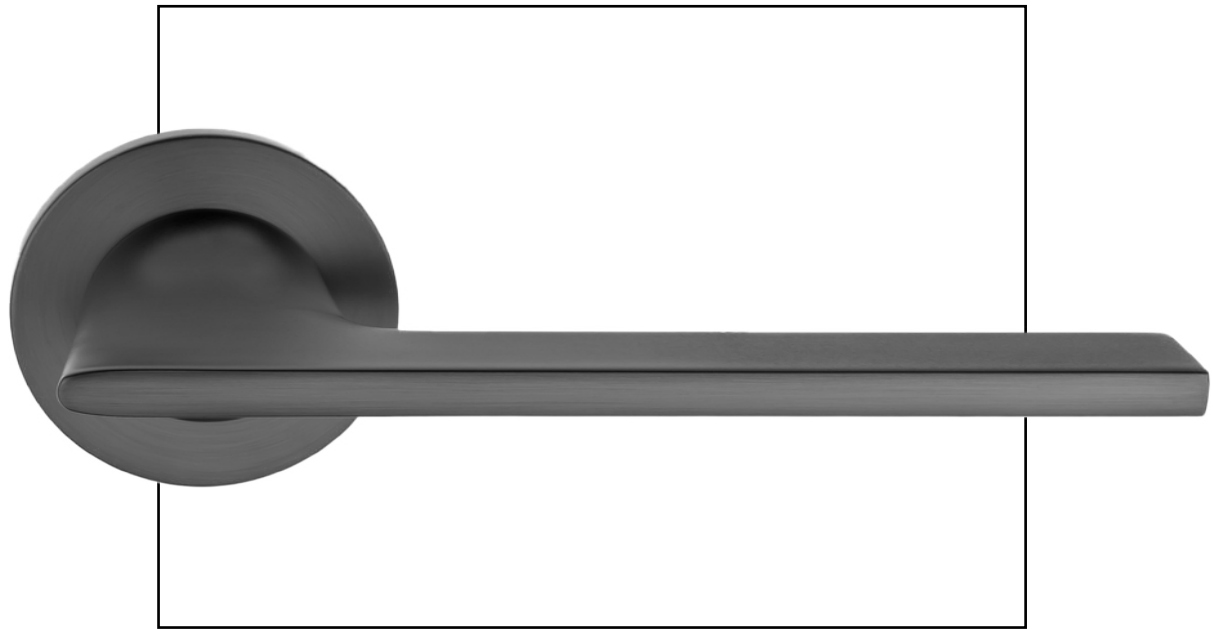

zama / zinc / замак

Alato / 114

maniglie / rosetta tonda
door handles / round rosette
дверная ручка / круглая розетка