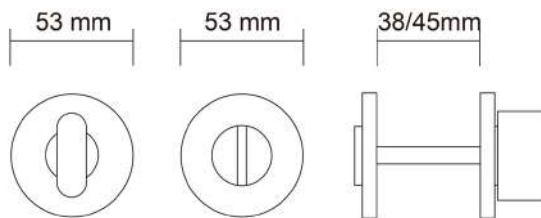

CYL.04.01 Cromo lucido / Polished chrome /
Полированный хром