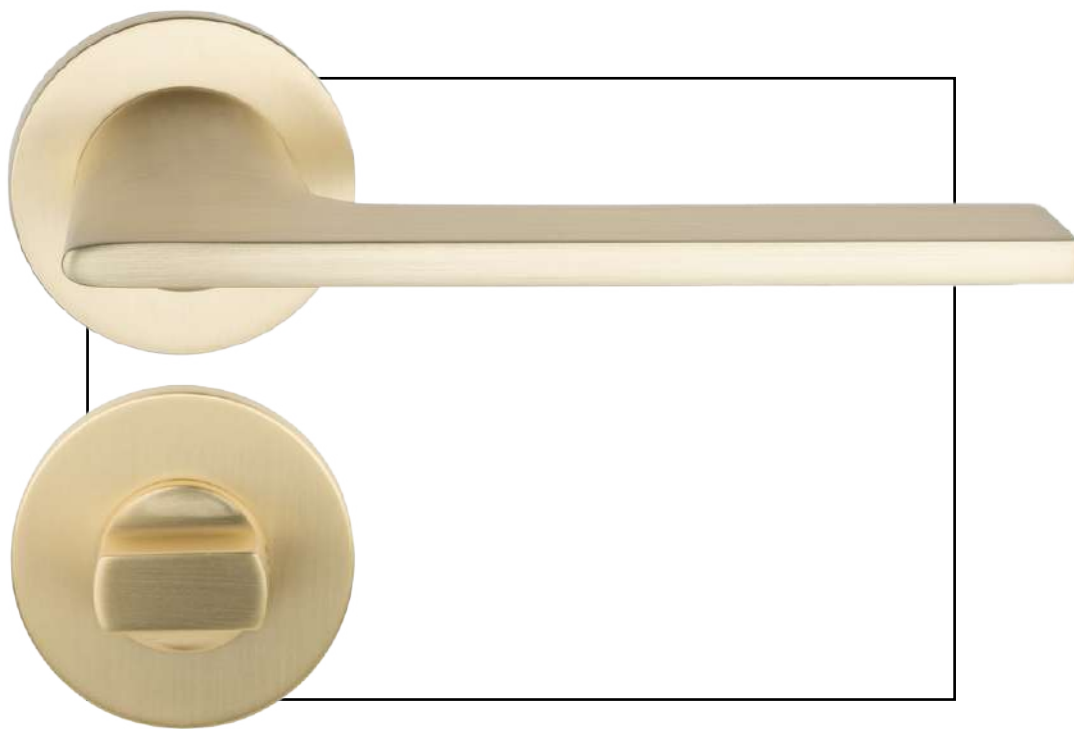

WC.011

WC bocchette set /
WC Escutcheons set /
WC фиксатор поворотный