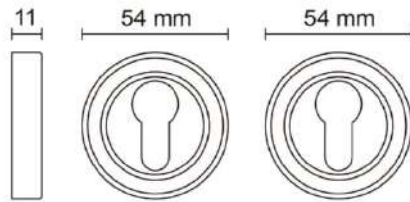

CYL.03.01 Cromo lucido / Polished chrome /
Полированный хром