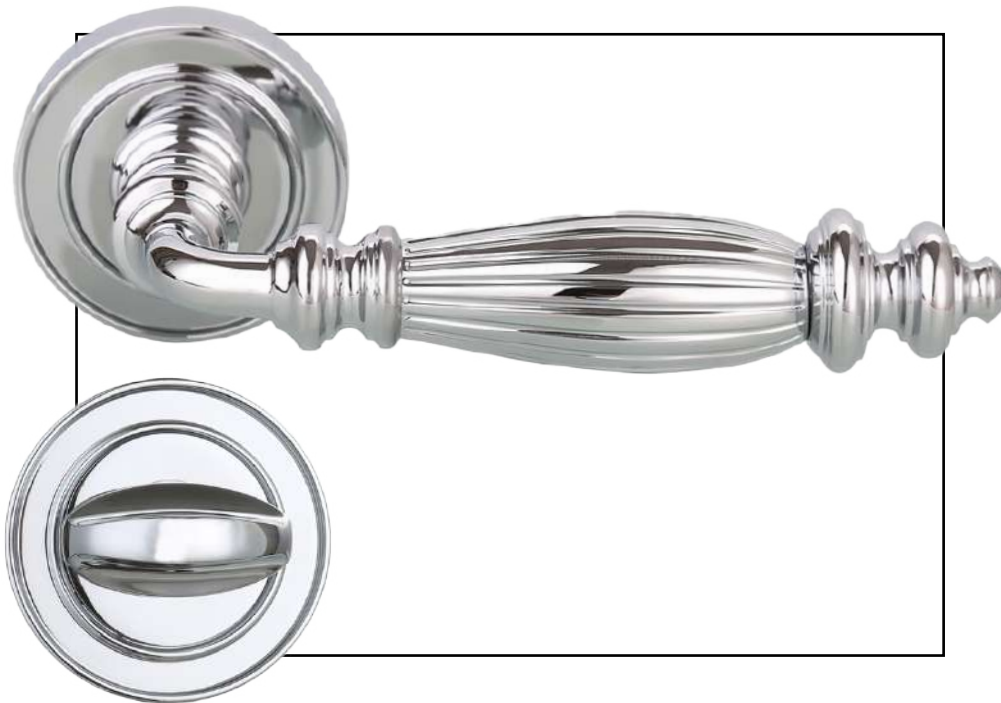

CYL.02.03 Nero / Black / Чёрный

CYL.02.04 Nero / White / Белый

CYL.02.06 PVD Oro lucido / PVD Polished gold / PVD Полированное золото

CYL.02.07 Oro satinato / Satin gold / Матовое золото

WC.033

WC bocchette set /
WC Escutcheons set /
WC фиксатор поворотный