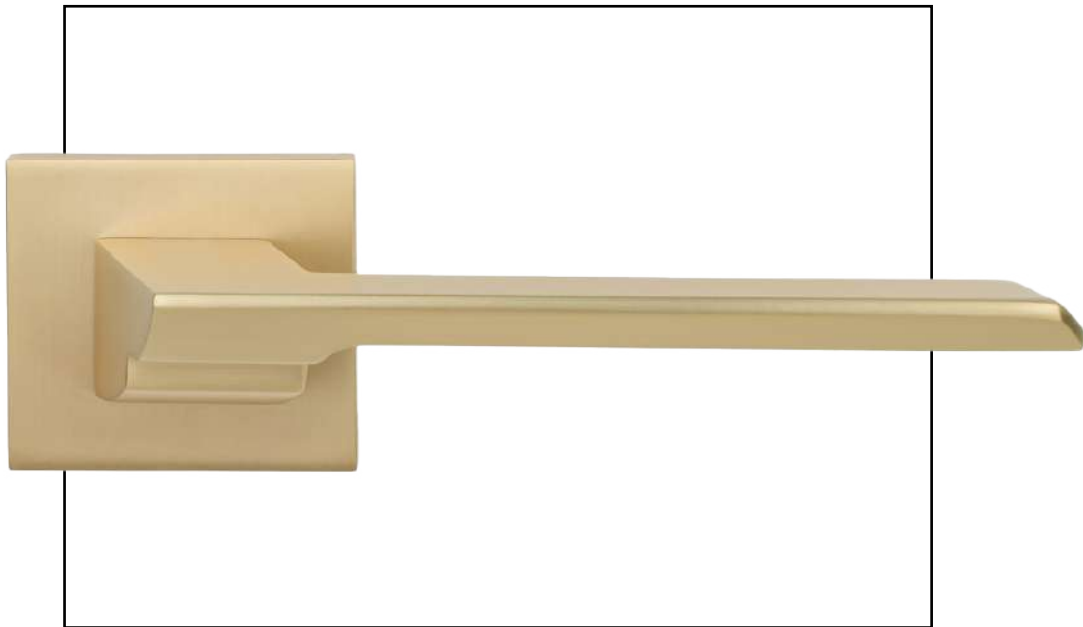

205.03 Nero / Black / Чёрный

205.05 Grafite satinato / Mat graphite /
Матовый графит

Italia / 206

maniglie / rosetta quadra
door handles / square rosette
дверная ручка / квадратная розетка

206.01 Cromo lucido / Polished chrome /
Полированный хром