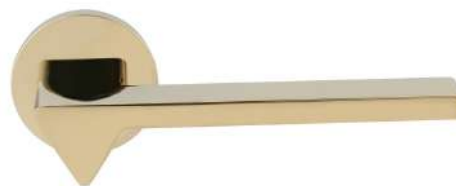

104.06 PVD Oro lucido / VPD Polished
gold / PVD Полированное золото