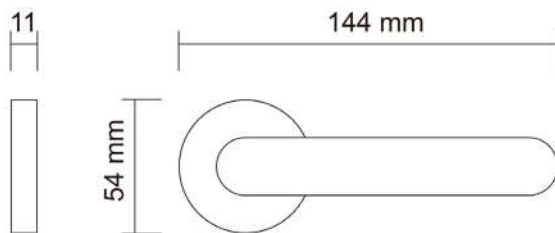

301.01 Cromo lucido / Polished chrome /
Полированный хром