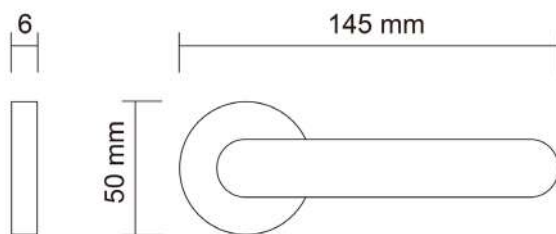

zama / zinc / замак

Plana / 112

maniglie / rosetta tonda
door handles / round rosette
дверная ручка / круглая розетка

112.01 Cromo lucido / Polished chrome /
Полированный хром

112.03 Nero / Black / Чёрный