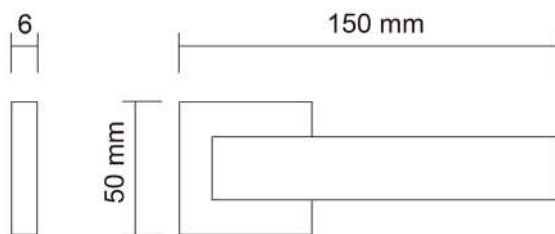

204.02 Cromo satinato / Satin chrome /
Матовый хром

204.05 Grafite satinato / Mat graphite /
Матовый графит

Origami / 205

maniglie / rosetta quadra
door handles / square rosette
дверная ручка / квадратная розетка