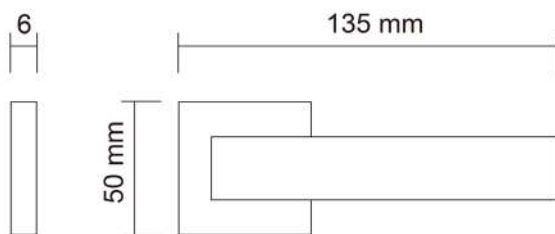

maniglie / rosetta quadra
door handles / square rosette
дверная ручка / квадратная розетка

213.01 Cromo lucido / Polished chrome /
Полированный хром

213.06 PVD Oro lucido / VPD Polished
gold / PVD Полированное золото