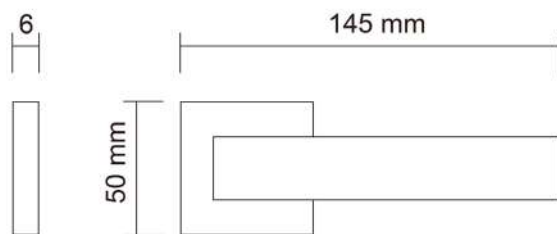

maniglie / rosetta quadra
door handles / square rosette
дверная ручка / квадратная розетка

219.03 Nero / Black / Чёрный

219.04 Bianco / White / Белый

219.07 Oro satinato / Satin gold /
Матовое золото

219.14 Grafite satinato / Mat graphite /
Матовый графит