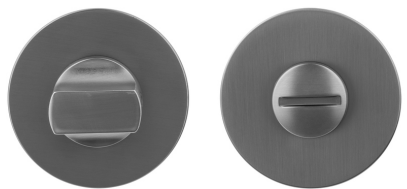

WC.011.05 Grafite satinato / Matt graphite /
Матовый графит