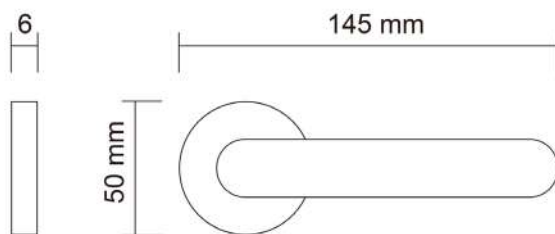

112.06 PVD Oro lucido / VPD Polished
gold / PVD Полированное золото

zama / zinc / замак

Alato / 114

maniglie / rosetta tonda
door handles / round rosette
дверная ручка / круглая розетка

114.01 Cromo lucido / Polished chrome /
Полированный хром