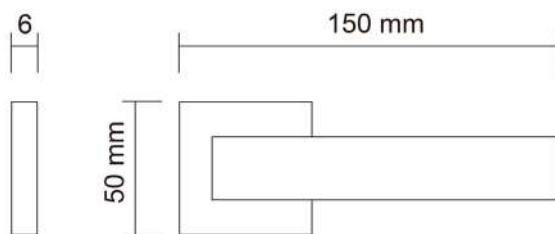

205.03 Nero / Black / Чёрный

205.05 Grafite satinato / Mat graphite /
Матовый графит

Italia / 206

maniglie / rosetta quadra
door handles / square rosette
дверная ручка / квадратная розетка

206.01 Cromo lucido / Polished chrome /
Полированный хром