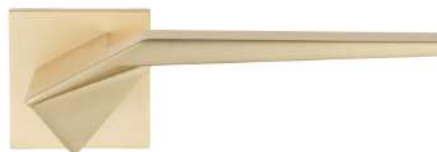

205.07 Oro satinato / Satin gold /
Матовое золото