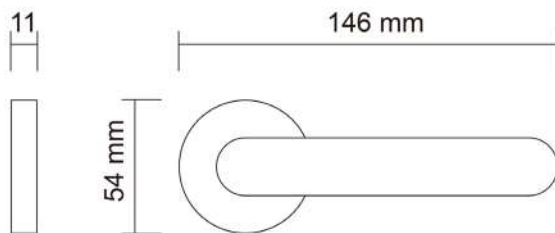

310.01 Cromo lucido / Polished chrome /
Полированный хром

310.06 PVD Oro lucido / PVD Polished
gold / PVD Полированное золото

310.11 Caffè opaco / Matt coffee /
Матовый кофе

Impero / 311

maniglie / rosetta tonda
door handles / round rosette
дверная ручка / круглая розетка