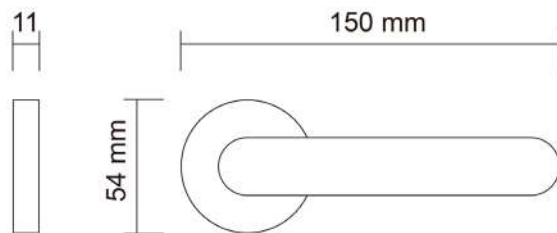

309.06 PVD Oro lucido / PVD Polished
gold / PVD Полированное золото

309.11 Caffè opaco / Matt coffee /
Матовый кофе

Siena / 310

maniglie / rosetta tonda
door handles / round rosette
дверная ручка / круглая розетка