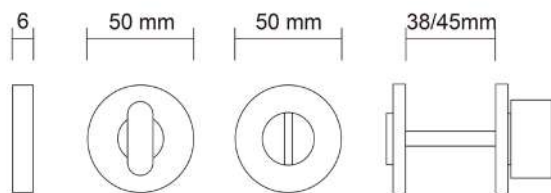

WC.011.01 Cromo lucido / Polished chrome /
Полированный хром