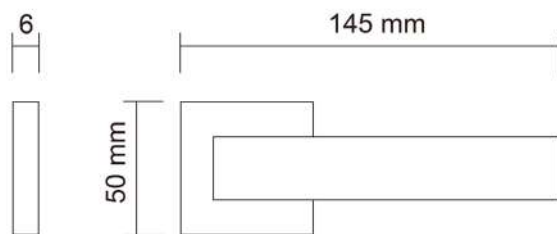

213.03 Nero / Black / Чёрный

zama / zinc / замак

Glamour / 217

maniglie / rosetta quadra
door handles / square rosette
дверная ручка / квадратная розетка

217.01 Cromo lucido / Polished chrome / Полированный хром