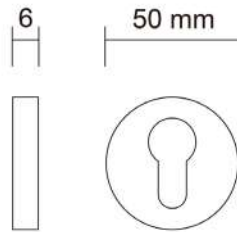

CYL.01.01 Cromo lucido / Polished chrome /
Полированный хром