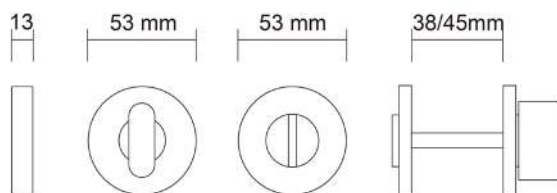

WC.044.01 Cromo lucido / Polished chrome /
Полированный хром