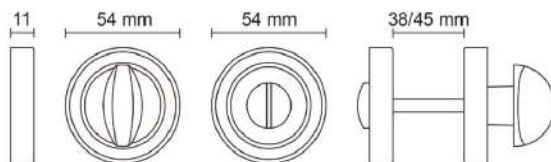

CYL.02.03 Nero / Black / Чёрный

CYL.02.04 Nero / White / Белый

CYL.02.06 PVD Oro lucido / PVD Polished gold / PVD Полированное золото

CYL.02.07 Oro satinato / Satin gold / Матовое золото

WC.033

WC bocchette set /
WC Escutcheons set /
WC фиксатор поворотный