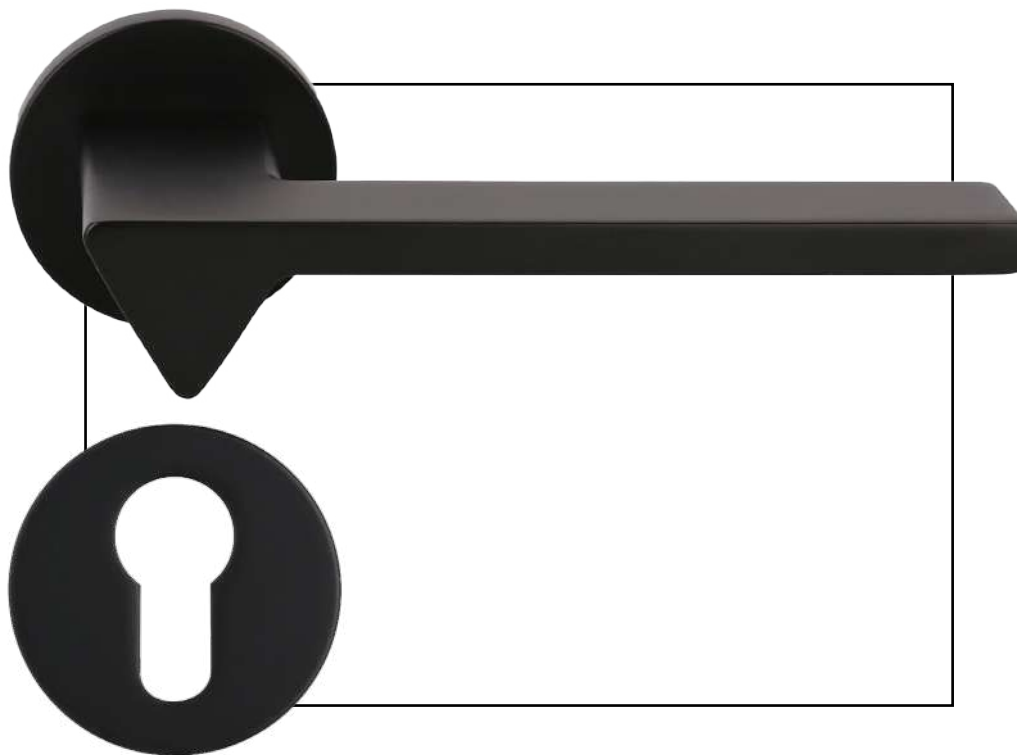

CYL.01

Mascherina per cilindro /
Lining for cylinder /
Накладка под цилиндр

CYL.01.01 Cromo lucido / Polished chrome /
Полированный хром

CYL.01.03 Nero / Black / Чёрный

CYL.01.02 Cromo satinato / Satin chrome /
Матовый хром